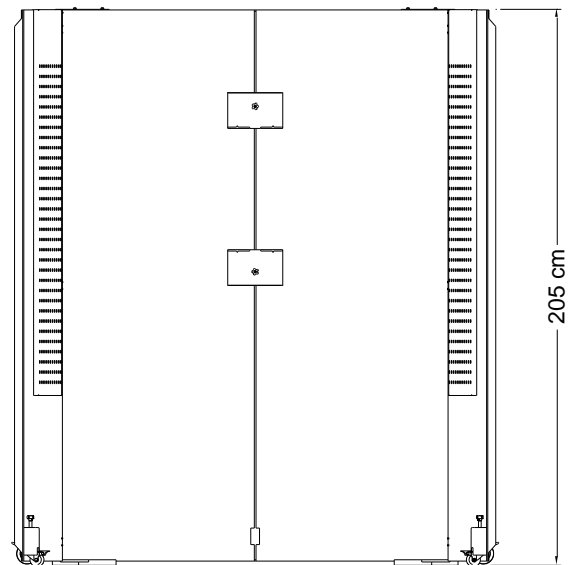

ColourPit 205 – Mobilt miniatelier

Teknisk information

- Fremstillet i aluminium, stål og plast
- Vægt total med udstyr – 75 kg
- Max. Lærredestørrelse
(bredde 130cm / højde 165cm)
- Ledning – 4 meter med stikprop

Standardudstyr

- Hæve/sænke transporthjul
- 2 stk. Værktøjstavler
- 2 stk. Lærredeholdere
- 2 stk. Indbygget dobbelt stikkontakter (230 Volt /13A)
- 2 stk. LED projektører 2 x 20W
- 2 stk. Hylde med 3 cm kant
- 2 stk. Hylde med 6 cm kant
- 6 stk. Kroge
- 4 stk. Penselholdere ø50
- 2 stk. Plastbakker
- 1 stk. Farveblandingsbakke til hylde
- 1 stk. Skraldespand
- 1 stk. Dokumentholder