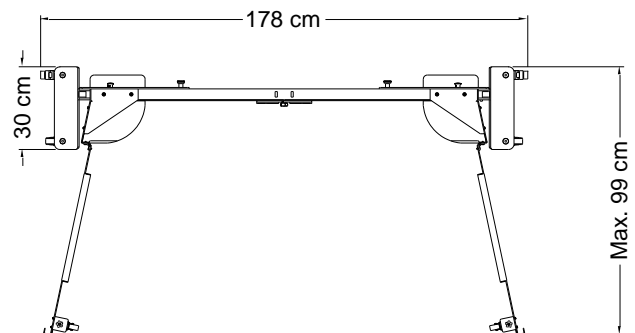

ColourPit 205 – Mobilt miniatelier

Teknisk information

- Fremstillet i aluminium, stål og plast
- Vægt total med udstyr – 75 kg
- Max. Lærredestørrelse
(bredde 130cm / højde 165cm)
- Ledning – 4 meter med stikprop

Standardudstyr

- Hæve/sænke transporthjul
- 2 stk. Værktøjstavler
- 2 stk. Lærredeholdere
- 2 stk. Indbygget dobbelt stikkontakter (230 Volt /13A)
- 2 stk. LED projektører 2 x 20W
- 2 stk. Hylde med 3 cm kant
- 2 stk. Hylde med 6 cm kant
- 6 stk. Kroge
- 4 stk. Penselholdere ø50
- 2 stk. Plastbakker
- 1 stk. Farveblandingsbakke til hylde
- 1 stk. Skraldespand
- 1 stk. Dokumentholder